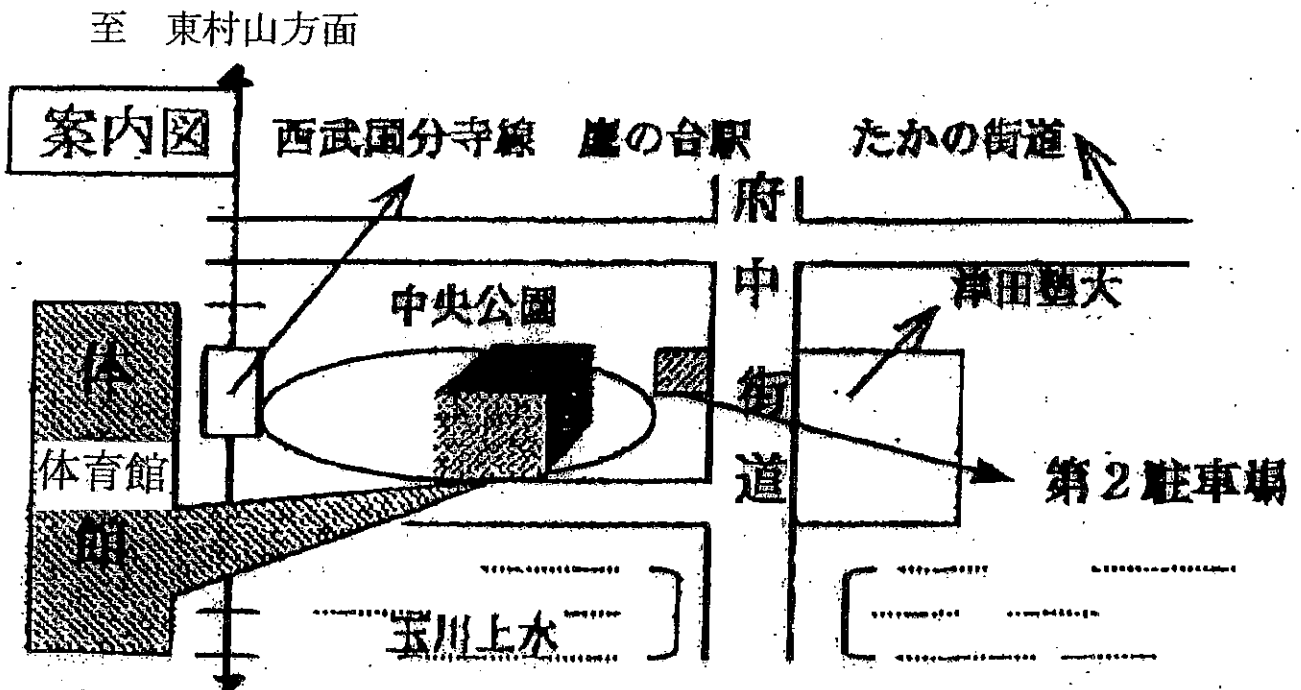

会場案内図（小平市民総合体育館）

小平市民総合体育館

住所：小平市津田町 1-1-1

TEL：042 - 343 - 1611

至 JR 中央線
「国分寺」駅

- ※ 西武国分寺線「鷹の台」駅下車2分
- ※ 西武バス「津田塾大学前」下車3分
- ※ 駐車場が狭いため、お車でのご来館はご遠慮ください。